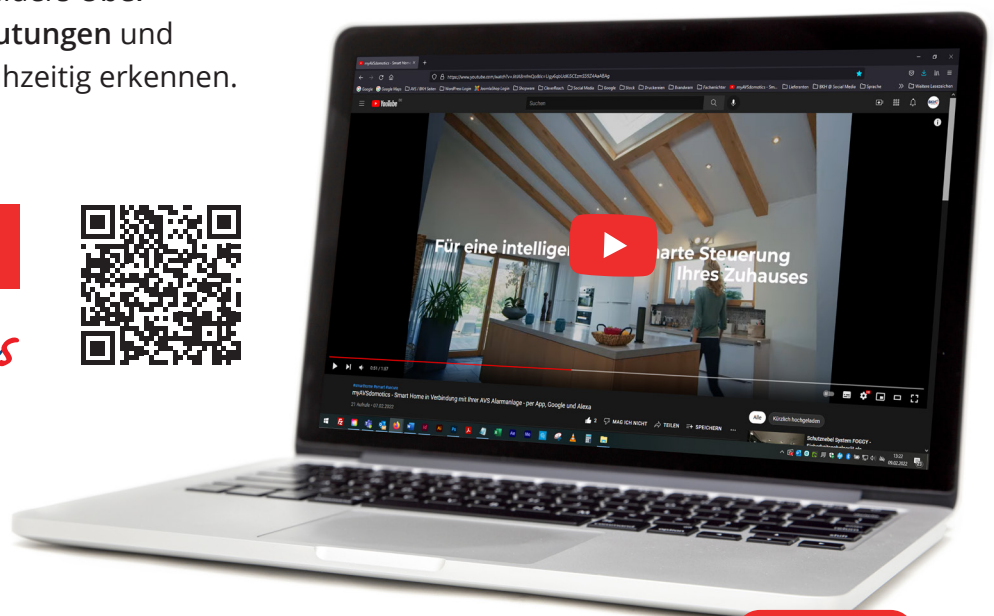

## SMART HOME FÜR PRIVAT & GEWERBE

Machen Sie Ihr Zuhause oder Ihre Firma smart mit dem modernen, modular erweiterbaren Alarmsystem von AVS.

Kombinieren Sie mit Ihrer AVS Alarmanlage Komfort und Sicherheit und gehen Sie den nächsten Schritt in Richtung smarter, aber sicherer Zukunft.

## Video-Tipp

**myAVS domotics**

Smart Home in Verbindung mit Ihrer AVS Alarmanlage – per App, Google und Alexa

Jetzt auf YouTube ansehen!

**KLICK**

Einfache Fernsteuerung von motorisierten Zugangssystemen, wie **Einfahrts-** und **Garagentore**